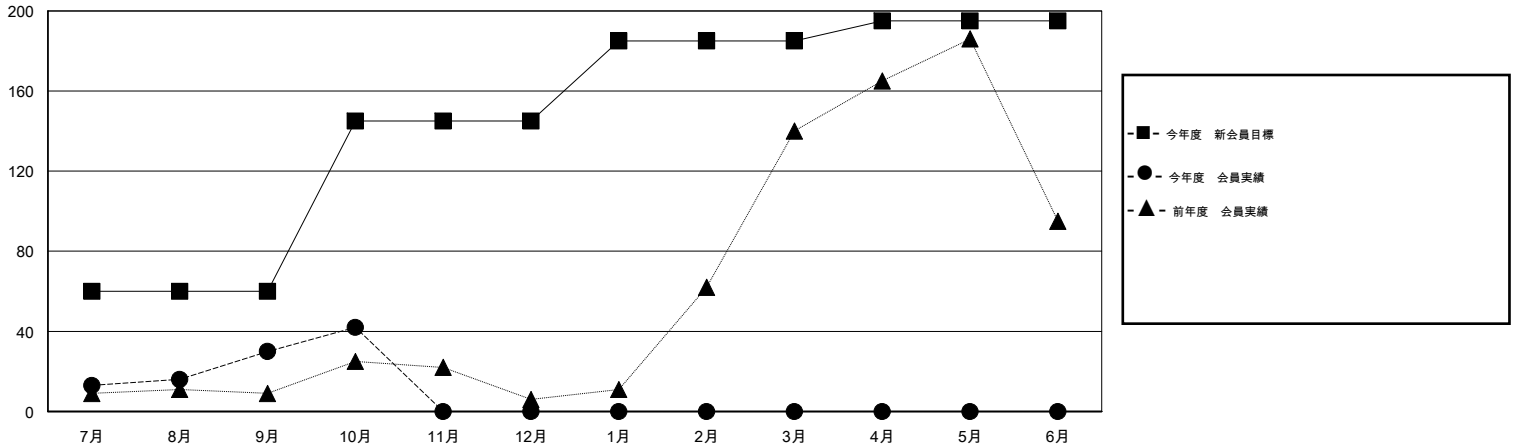

MONTHLY MEMBERSHIP PROGRESS REPORT

District 335 D

Results as of: 10/31/2014

GMT: Chikao Suzuki

地域 JAPAN

GMT会則地域 5-Jap

クラブ				
結果 : 2014-2015				
四半期	新クラブ目標	新クラブ	解散クラブ	純増 / 減
7月/8月/9月	0	0	0	0
10月/11月/12月	1	0	0	0
1月/2月/3月	0	0	0	0
4月/5月/6月	0	0	0	0

名				
結果 : 2014-2015				
四半期	新会員目標	チャーターメン バー / 新会員	退会者	純増 / 減
7月/8月/9月	60	59	29	30
10月/11月/12月	85	18	6	12
1月/2月/3月	40	0	0	0
4月/5月/6月	10	0	0	0

新クラブ目標及び実績累計

会員目標及び実績累計

解散クラブ: 0	33 CLUBS OF 65 一名以上の新会員を登録	男女別
		男性 1,655 (82.42%)
		女性 353 (17.58%)
退会者	健康診断データはこちら	家族会員 376
物故会員 2		世帯主 156
クラブ解散 0		世帯主以外 220
その他 33		
合計 35		